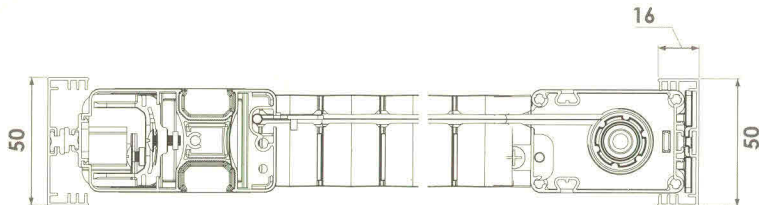

ANTIVENTO

Un meccanismo brevettato impedisce la fuoriuscita della rete, anche in presenza di condizioni atmosferiche molto critiche.