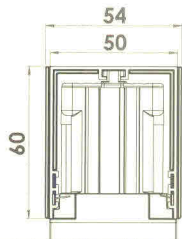

ANTIVENTO

Un meccanismo brevettato impedisce la fuoriuscita della rete, anche in presenza di condizioni atmosferiche molto critiche.